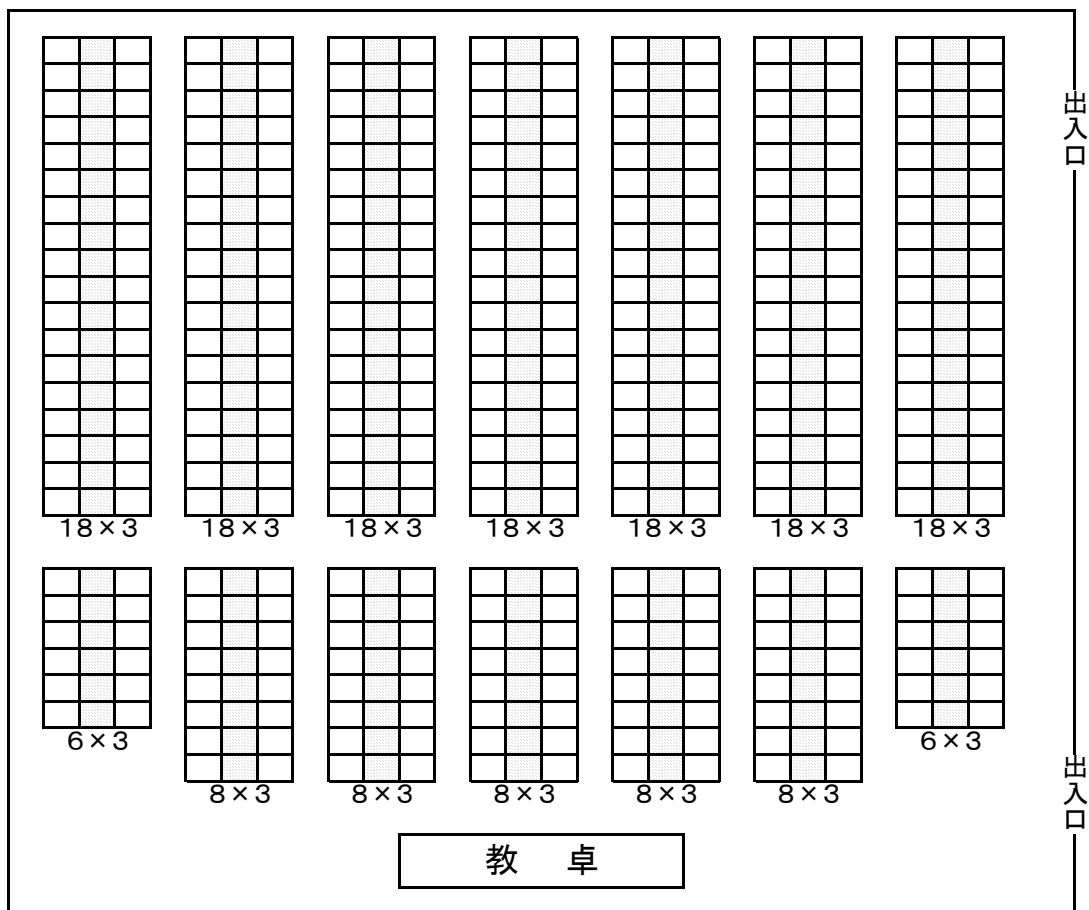

教室別設備表【座席配置図付】

2号館									
教室番号	222	マイク	有線	1	プラズマ		教卓	コンセント	○
			無線	2					
授業座席数	534	OHC		○	プロジェクタ	○	学生	有線LAN	○
		OHP			ブルーレイ	○		PC	
試験座席数	356	暗幕			VHS	○	学生	コンセント	
		ホワイトボード			DVC			有線LAN	
座席形状	固定	黒板		○	テープレコーダー		学生	無線LAN	
		可動式ホワイトボード			LD			PC	
		可動式黒板			メモ	内線電話 208番			

座席配置図

■試験座席数・・・356