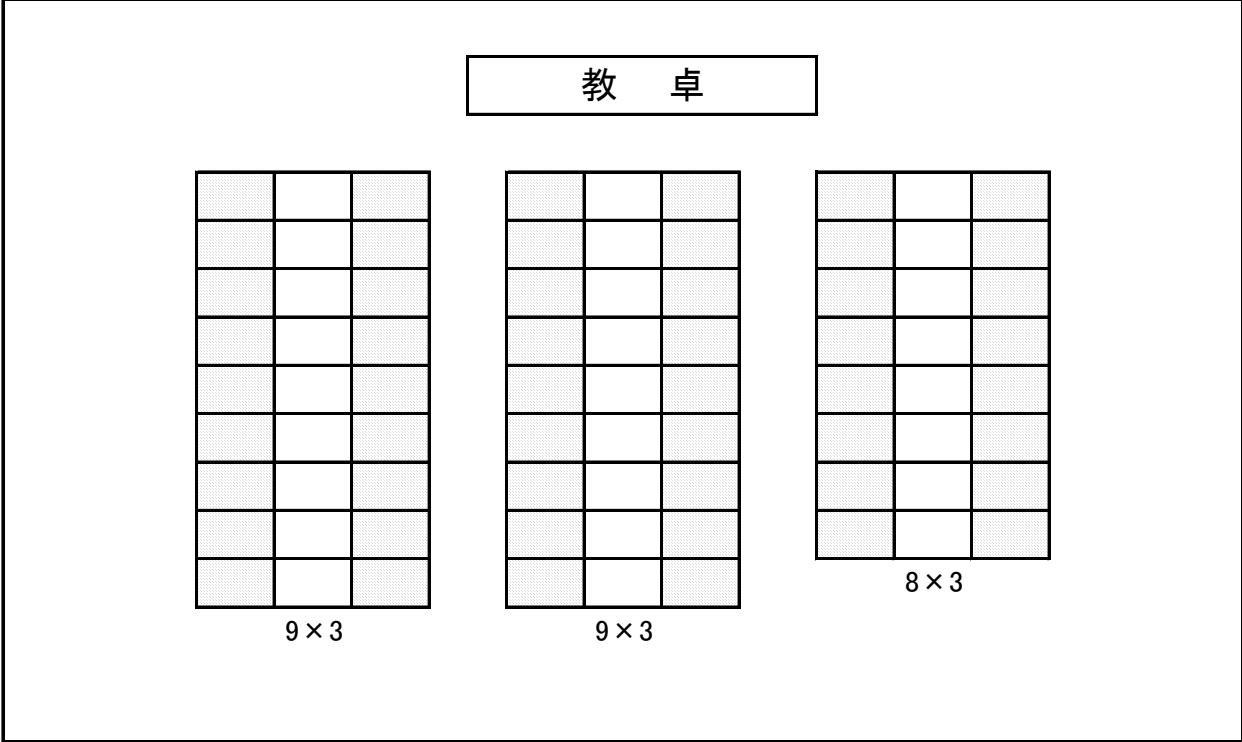

教室別設備表【座席配置図付】

7号館									
教室番号	731~735	マイク	有線		プラズマ	○	教卓	コンセント	2
		O H C		○	プロジェクタ			有線LAN	
授業座席数	78	O H P			ブルーレイ	○	学生	P C	
		暗幕			VHS	○		コンセント	
試験座席数	52	ホワイトボード			DVC	○	学生	有線LAN	
		黒板			テープレコーダー	○		無線LAN	○
座席形状	固定	可動式ホワイトボード			L D		学生	P C	
		可動式黒板			メモ	R 734に移動式黒板			

座席配置図

□ 試験座席数・・・52